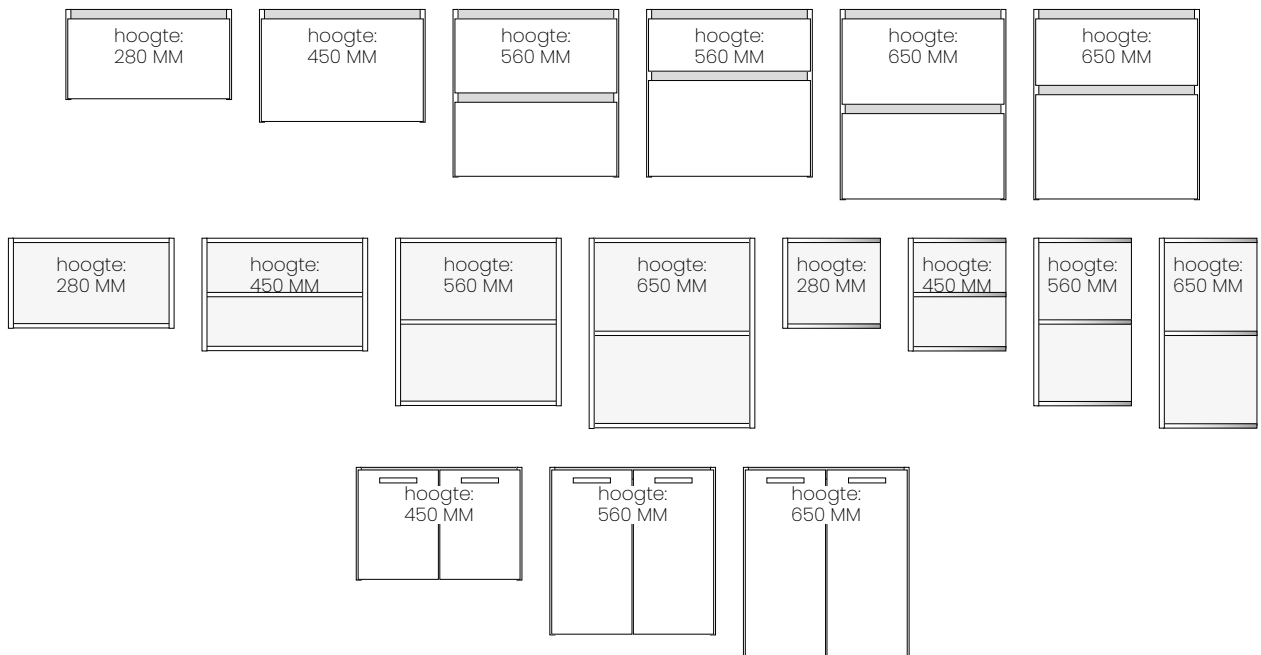

WASTAFELKASTEN MADE NL

dieptemaat wastafelkast: 300 | 390 | 450 | 500 | 530 mm.

kleurmogelijkheden | **prijsgroep 1:** decor kleuren
| **prijsgroep 2:** specials kleuren en ribbelfronten

Let op: alle maatwerk wastafelkasten zijn standaard uitgevoerd zonder lade uitsparing. Bij het plaatsen van het wastafelblad is het echter noodzakelijk om een uitsparing in de lade achterwand te maken (bij een wastafelkast met binnenlade en wastafelkasten van 300 mm diep wordt dit een uitsparing in de lade bodem).

Gelieve altijd per kast aan te geven waar deze uitsparing geplaatst moet worden.

Bij bestelling a.u.b. een tekening bijvoegen met daarop de uitgetekende opstelling!